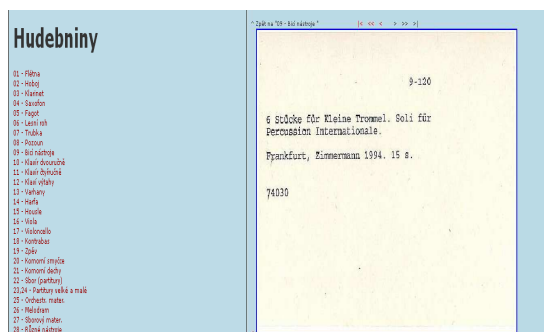

JIB (Jednotná informační brána)

- prístup <http://aleph.jamu.cz> – Katalogy
- vyhledávací rozhraní pro české i zahraniční katalogy a databáze, obsahuje oborovou bránu **Musica (MUS)** – hudba, hudební věda
- přehled o zahraniční odborné literatuře, o zapůjčení přes MVVS možno žádat knihovnu

Katalog hudebnin (naskenovaný)

- záznamy starších hudebních materiálů, které prozatím nenajdete v elektronickém katalogu ALEPH500, jsou přístupné v tomto dočasném, naskenovaném katalogu
- nutno objednávat (signatura) přes papírovou **Žádanku**

Umění on line

- portál pro přístup k externím oborovým elektronickým informačním zdrojům (EIZ)
- databáze, aresáře, www

Absolventské práce

- prístupné pouze v rámci **Intranetu JAMU** (od r. 2006)
- plné texty absolventských prací JAMU (Bc., Mgr., ...)
- pouze záznamy prací viz elektronický katalog ALEPH 500 – báze Vysokoškolské práce - **připravuje se také přímý vstup do plného textu*

Fond umělecké dokumentace

- *připravuje se*