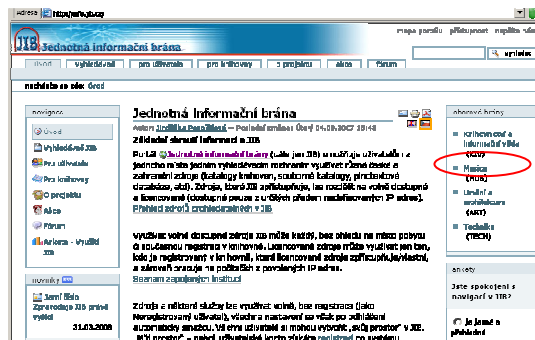

Katalog hudebnin (naskenovaný)

- záznamy starších hudebních materiálů, které prozatím nenajdete v elektronickém katalogu ALEPH500, jsou přístupné v tomto dočasném, naskenovaném katalogu
- nutno objednávat (signatura) přes papírovou **Žádanku**