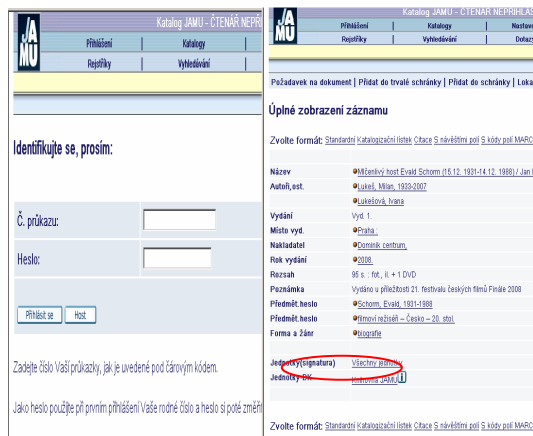

JIB (Jednotná informační brána)

- prístup <http://aleph.jamu.cz> – Katalogy
- vyhledávací rozhraní pro české i zahraniční katalogy a databáze, obsahuje oborovou bránu **Musica (MUS)** – hudba, hudební věda
- přehled o zahraniční odborné literatuře, o zapůjčení přes MVVS možno žádat knihovnu